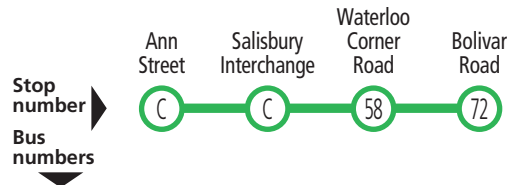

401 Salisbury to Paralowie

Saturday only					
AM	401	7.24	7.28	7.38	7.50
	401	7.54	7.58	8.08	8.20
Saturday, Sunday & public holidays					
AM	401	8.54	8.58	9.08	9.20
	401	9.54	9.58	10.08	10.20
	401	10.54	10.58	11.08	11.20
	401	11.54	11.58	12.08	12.20
PM	401	12.54	12.58	1.08	1.20
	401	1.54	1.58	2.08	2.20
	401	2.54	2.58	3.08	3.20
	401	3.54	3.58	4.08	4.20
	401	4.54	4.58	5.08	5.20
	401	5.54	5.58	6.08	6.20
	401	6.54	6.58	7.08	7.20
	401	7.24	7.28	7.38	7.50
	401	8.24	8.28	8.38	8.50
	401	9.24	9.28	9.38	9.50
	401	10.24	10.28	10.38	10.50