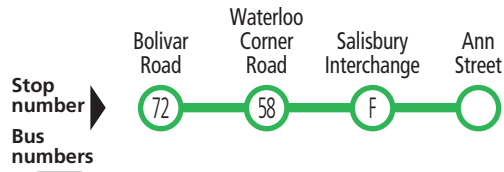

401 Paralowie to Salisbury

Saturday only						
AM	401	6.51	7.01	7.13	7.17	
	401	7.51	8.01	8.13	8.17	
Saturday, Sunday & public holidays						
AM	401	8.21	8.31	8.43	8.47	
	401	9.21	9.31	9.43	9.47	
	401	10.21	10.31	10.43	10.47	
	401	11.21	11.31	11.43	11.47	
PM	401	12.21	12.31	12.43	12.47	
	401	1.21	1.31	1.43	1.47	
	401	2.21	2.31	2.43	2.47	
	401	3.21	3.31	3.43	3.47	
	401	4.21	4.31	4.43	4.47	
	401	5.21	5.31	5.43	5.47	
	401	6.21	6.31	6.43	6.47	
	401	6.51	7.01	7.13	7.17	
	401	7.51	8.01	8.13	8.17	
	401	8.51	9.01	9.13	9.17	
	401	9.51	10.01	10.13	10.17	
	Saturday only					
PM	401	10.51	11.01	11.13	11.17